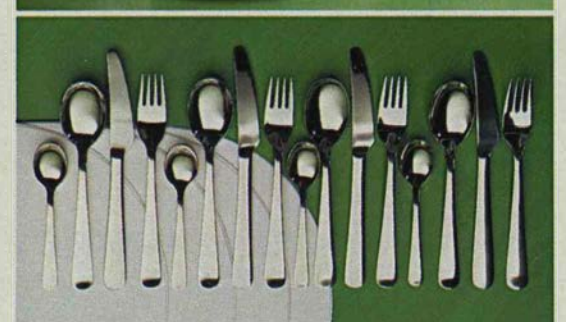

Det finns mycket mer på varuhuset.

NYHET

NAJAD

NOVETT servis
129.-/20 del

Bästa köp! 140.-

sparar du om du köper allt vid samma tillfälle!

STARTBOX No 1 STORSERVIS.
Komplett servis för 4 personer. NOBEL djupa och flata tallrikar, assietter, kaffekopp med fat. DRAGON bestick av rostfritt stål. GEMYT glas och vinglas. Porcelainet tål maskindisk, ugn och microvågsugn. 4 MERIT bordstabletter. 449.-/44 delar